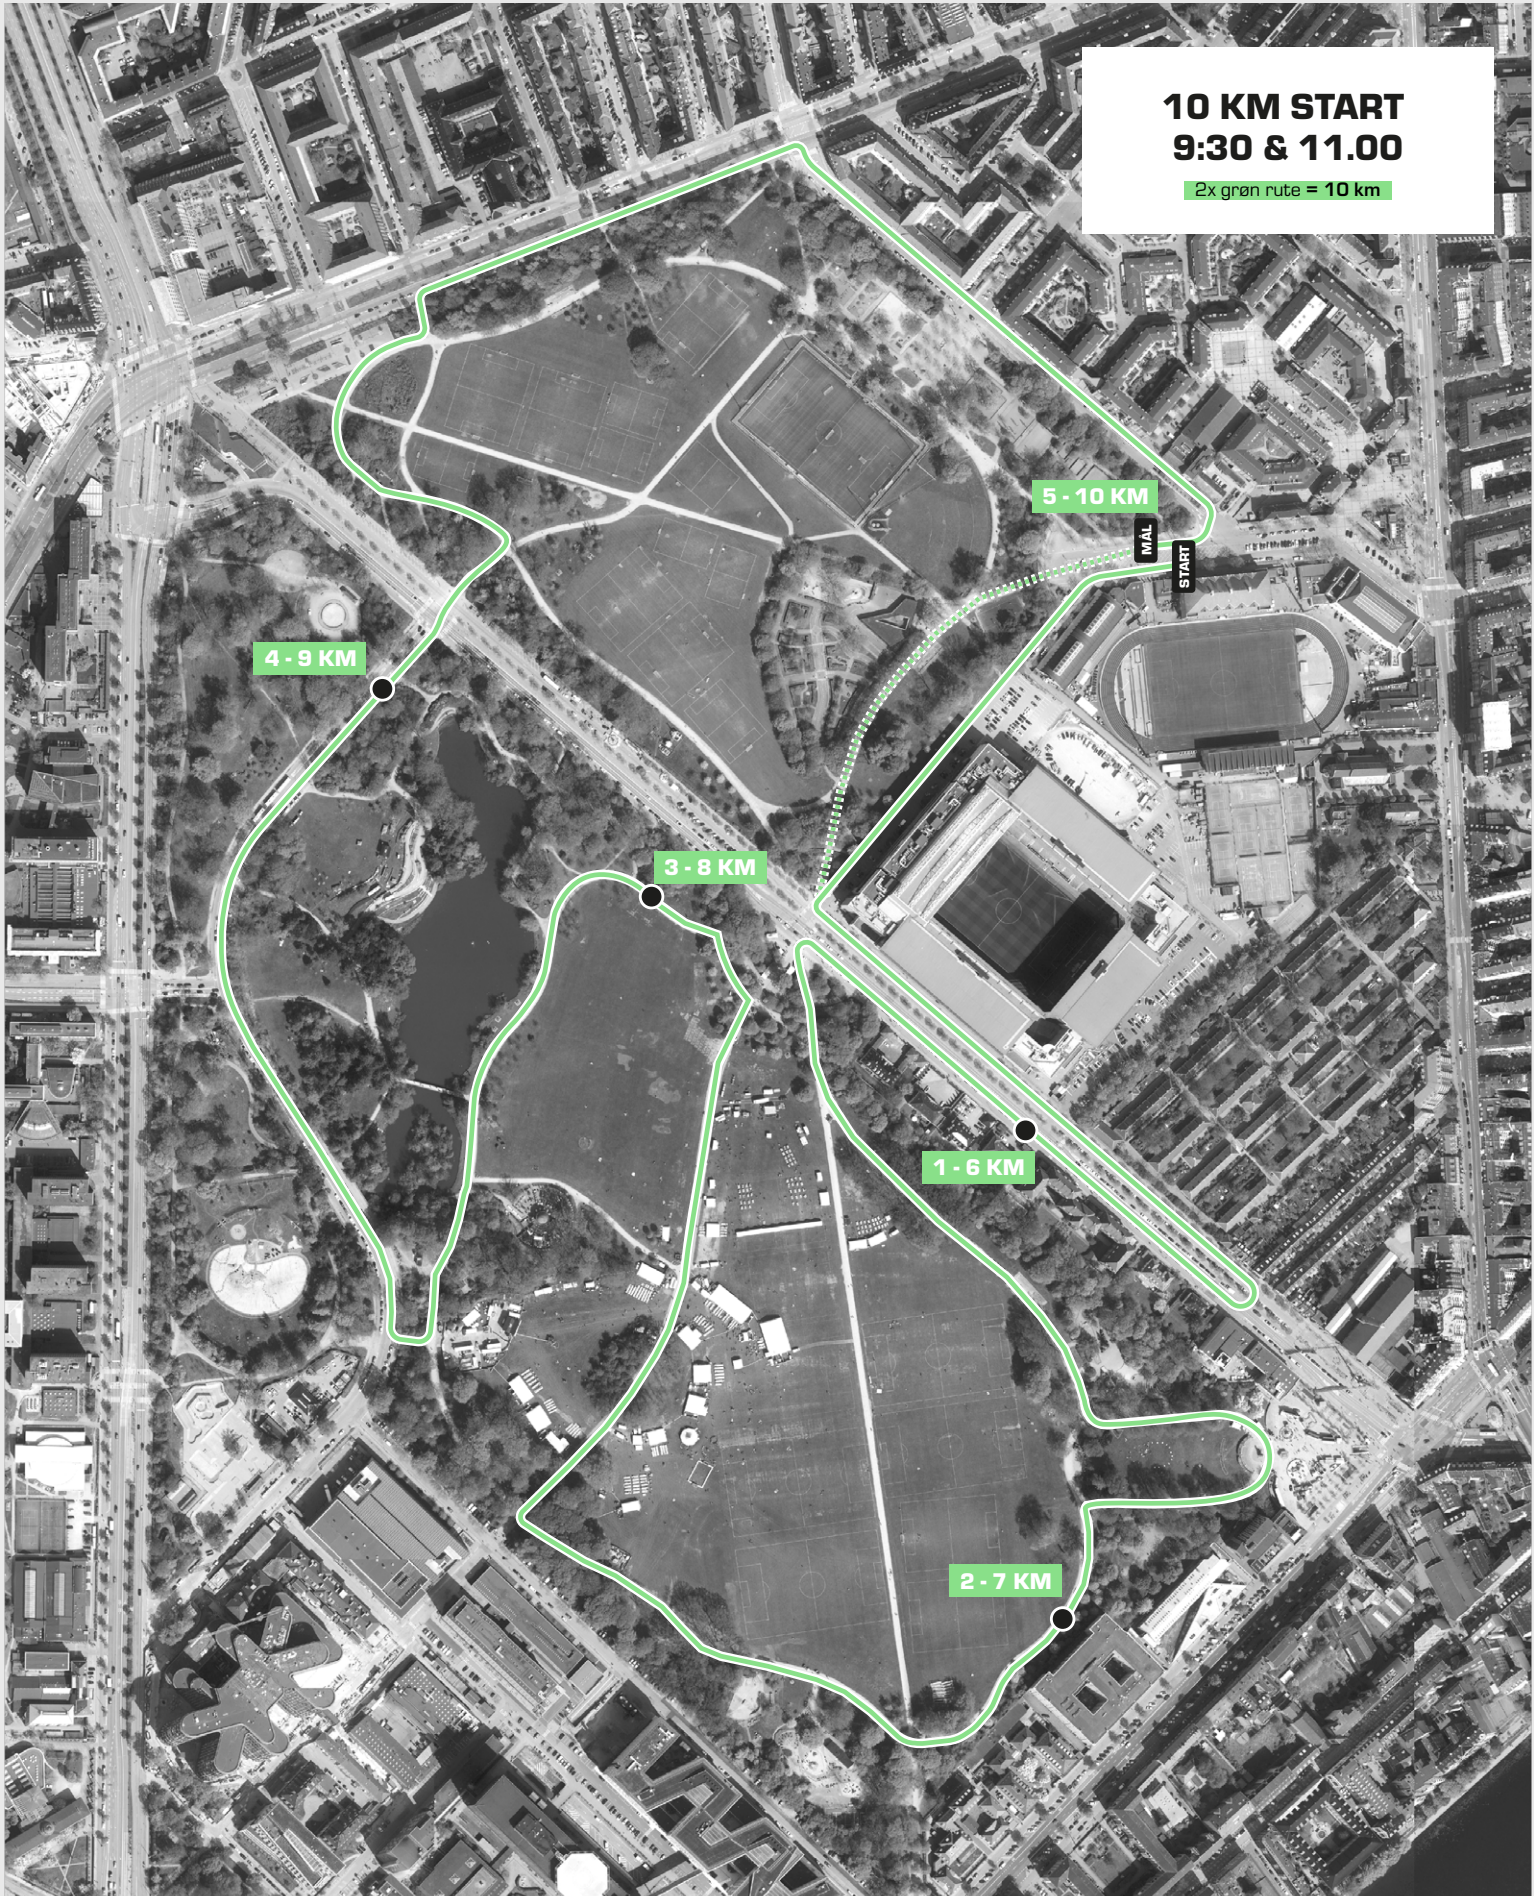

10 KM START
9:30 & 11.00

2x grøn rute = 10 km

NYTÅRSLØBET 2025