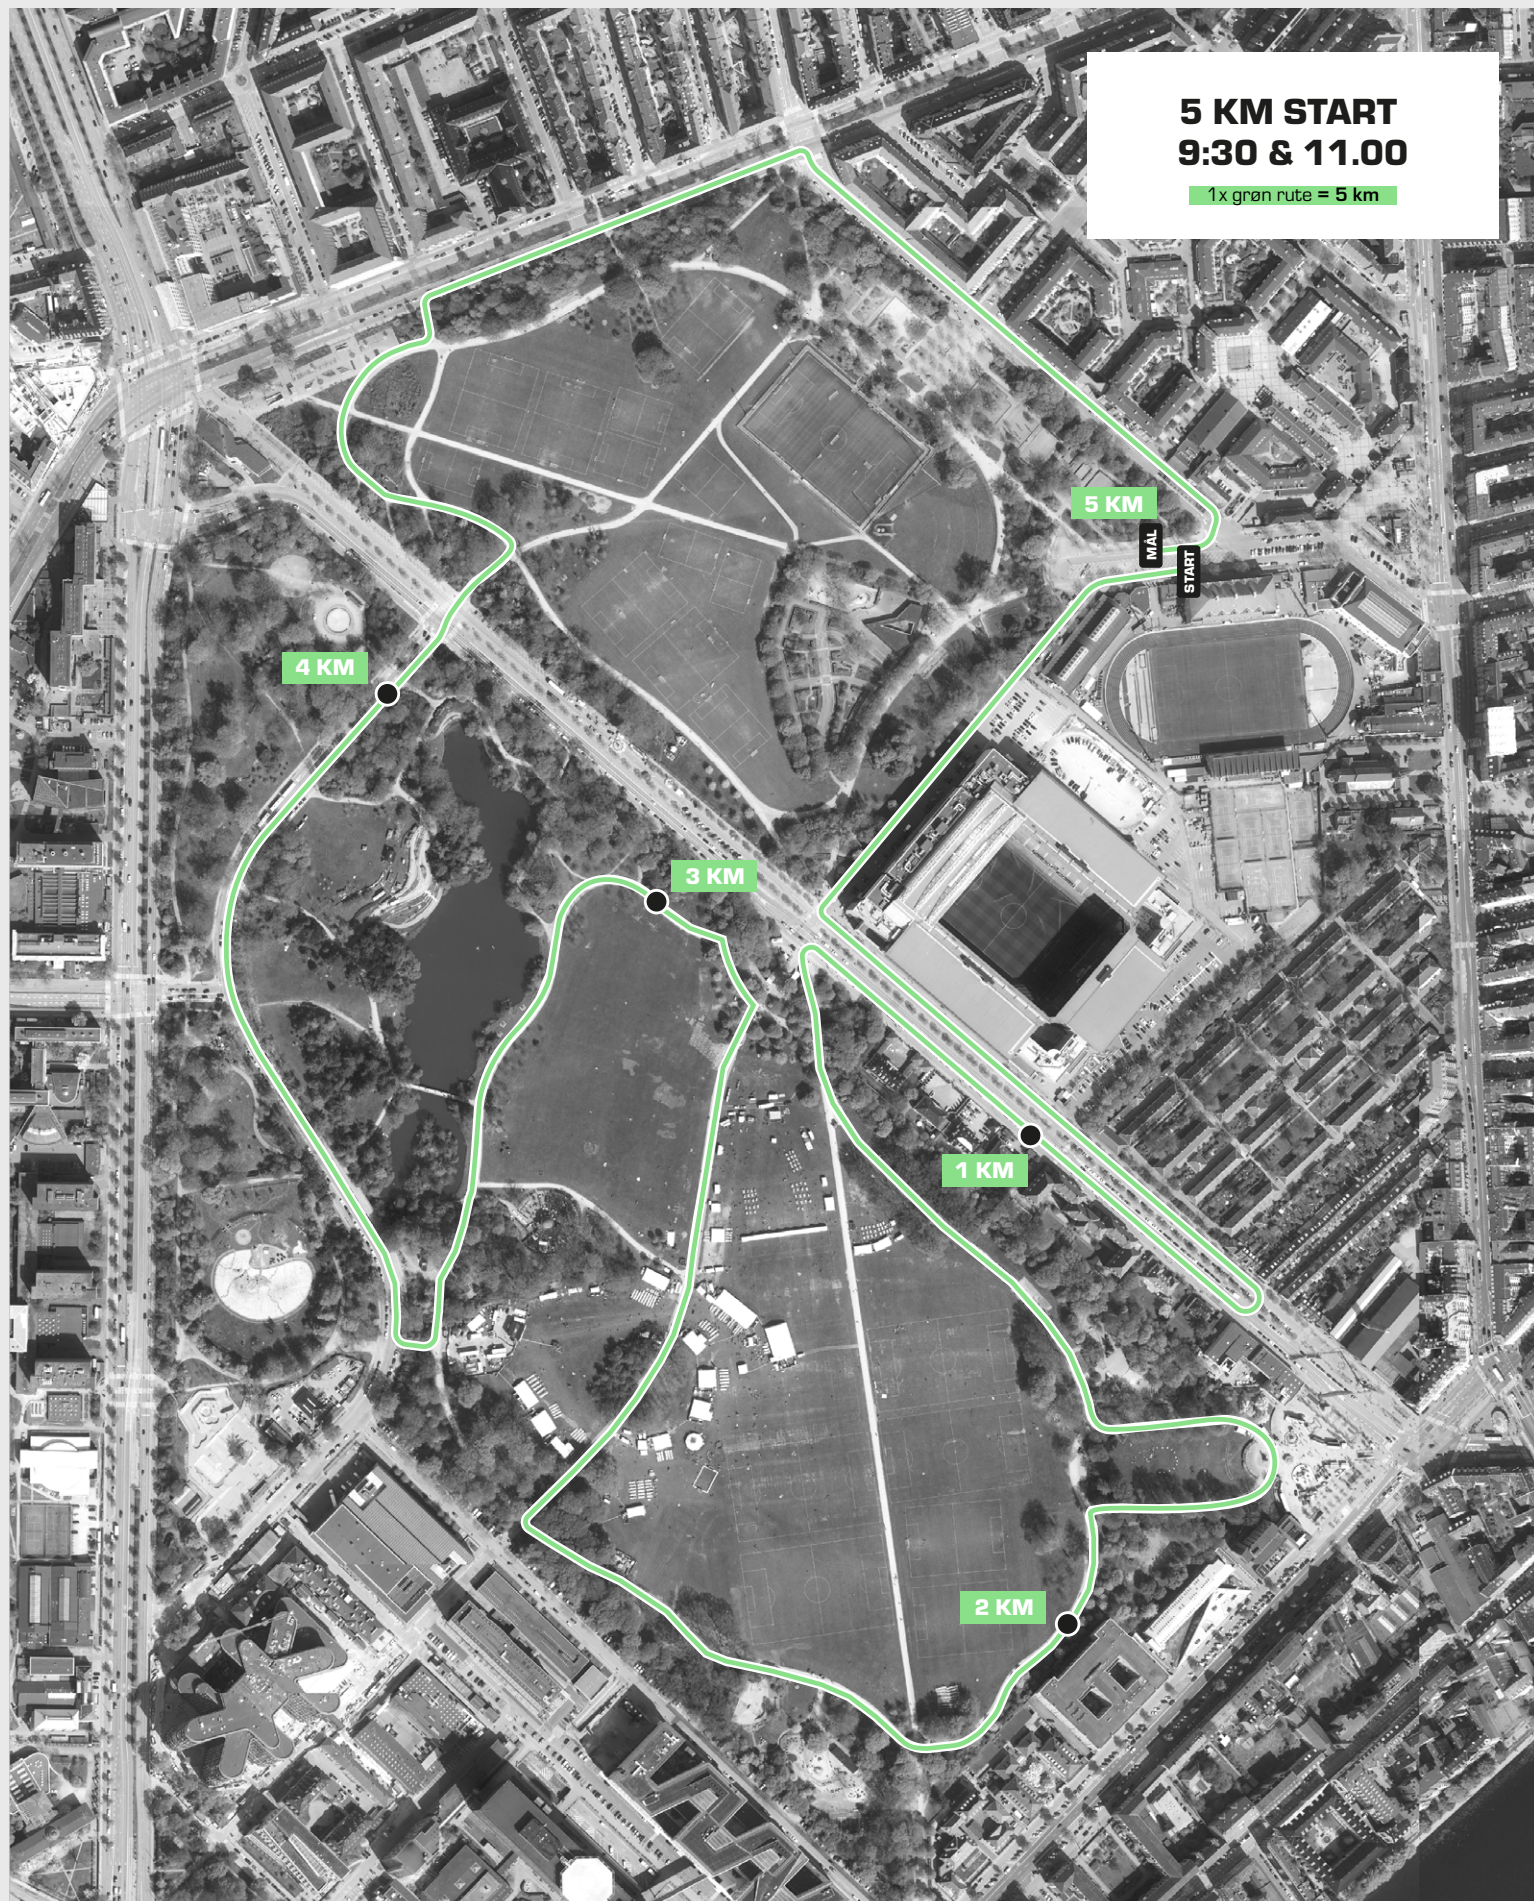

5 KM START
9:30 & 11.00

1x grøn rute = 5 km

NYTÅRSLØBET 2025